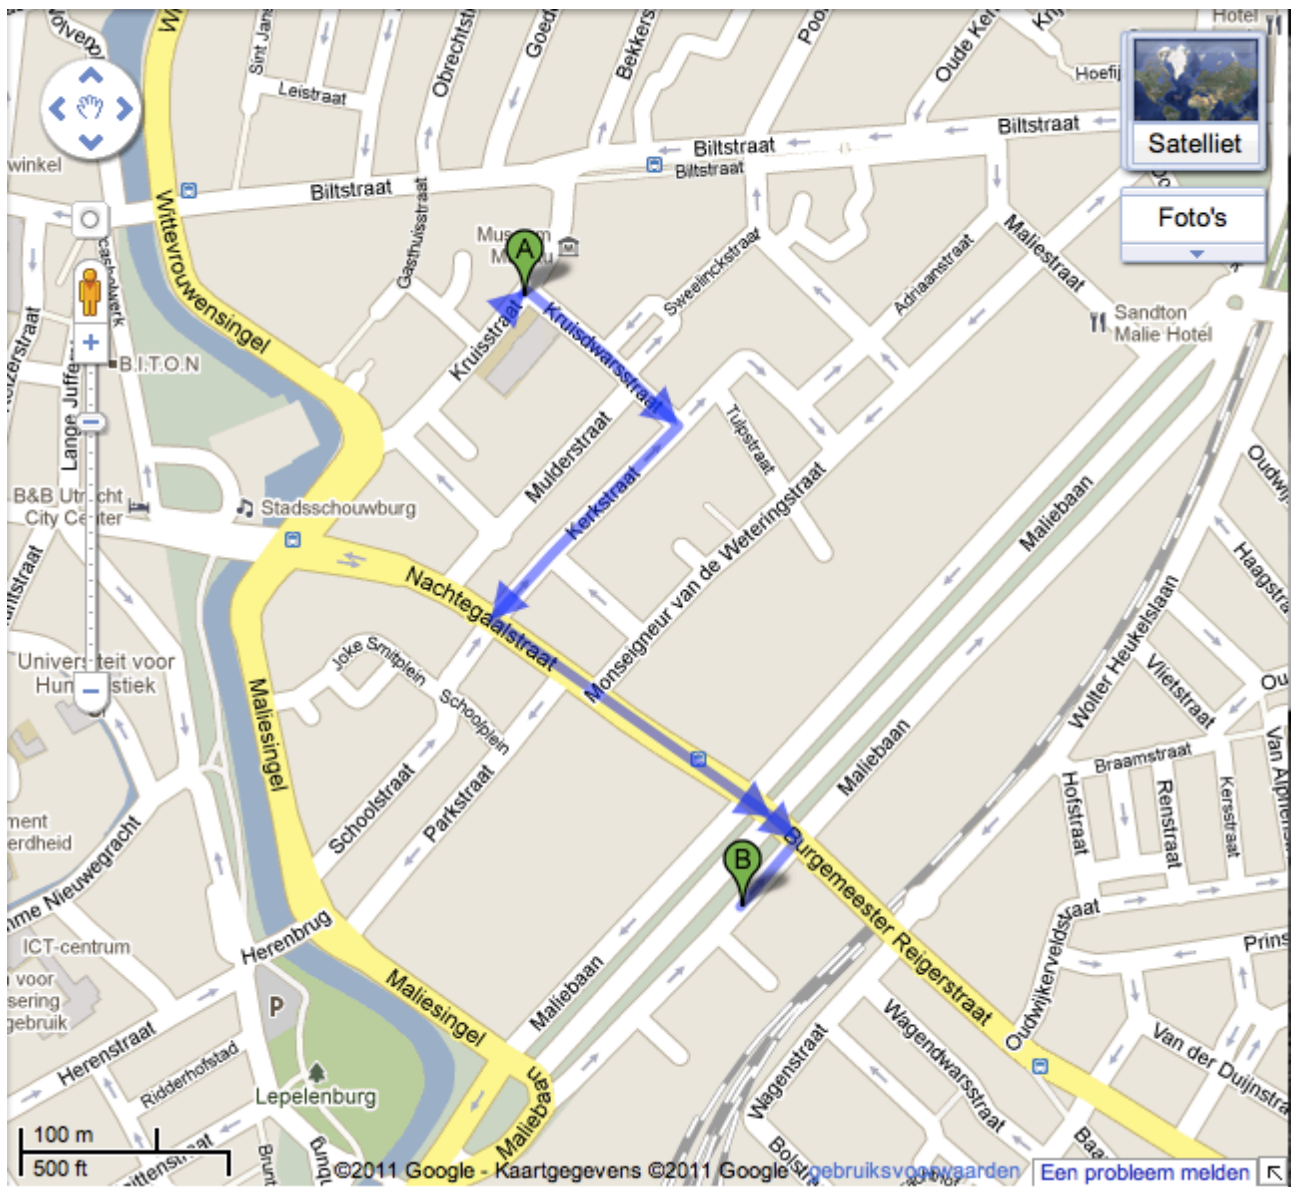

## Route Het Coachhuis Utrecht - Maliebaan

Adres: Maliebaan 45, 3581 CD, Utrecht

Het pand is goed bereikbaar met zowel de auto als het openbaar vervoer.

### PARKEREN

De dichtstbijzijnde parkeergarage is P Kruisstraat - Kruisstraat 108 - 3581 GK Utrecht. Het tarief bedraagt 2,00 euro per uur.

### OPENBAAR VERVOER

Vanaf Utrecht Centraal station neemt u bus 3 richting Fockema Andreaalaan (reisduur ong. 10 minuten). U stapt uit bij de halte 'Nachttegaalstraat/Maliebaan'. U loopt naar links en u steekt het kruispunt 'Maliebaan/Nachttegaalstraat' over. Vervolgens gaat u rechtsaf (bij de Rabobank) en na ongeveer 80 meter vindt u 'Maliebaan45'.