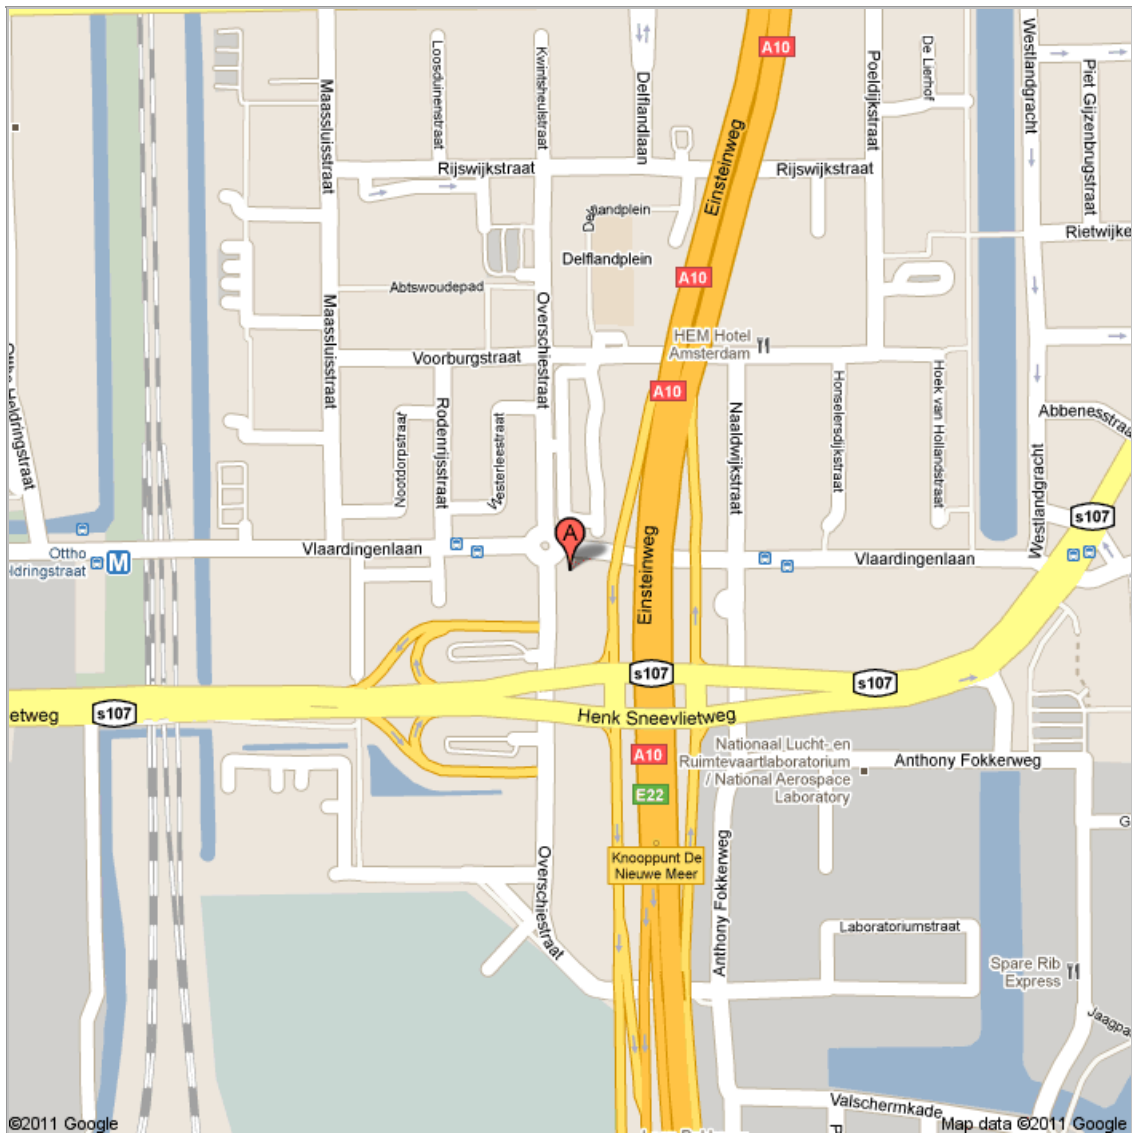

## Route Het Coachhuis Amsterdam - Ring

Locatie: bij AVOP

Adres: Overschiestraat 59A, 1062 XD Amsterdam

### Auto:

Het gebouw ligt aan ringweg A10 West en is met de auto optimaal bereikbaar. Afslag S107 (Sloten) komt direct voor het gebouw uit. Vanaf de A10 zijn rijksweg A4 (Amsterdam – Den Haag) en A2 (Amsterdam – Maastricht) en A9 (Amstelveen – Alkmaar) binnen enkele minuten te bereiken.

### Openbaar vervoer:

Ook voor reizigers met het openbaar vervoer is de ligging van De Coener gunstig. Op loopafstand ligt het metrostation Henk Sneevlietweg, vanwaar metrolijn 50 een uitstekende verbinding biedt naar de treinstations Amsterdam Sloterdijk en Duivendrecht.